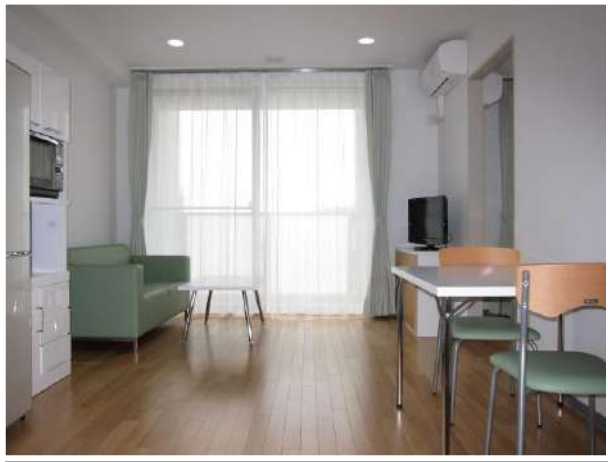

## 夫婦室 Twin

2室 2 rooms (47 m<sup>2</sup>)

使用料 日額：3,900円 (光熱水料込み) 月額：40,000円 (光熱水料別途)  
Rent 3,900yen (including utilities)/day 40,000yen (excluding utilities)/month

### 設 備

オール電化、ベッド×2、ソファ、机・椅子、電気スタンド、キッチン、食卓テーブル、電子レンジ、冷蔵庫、エアコン×2、テレビ、洗濯機、衣類乾燥機

### Household Items Provided

electricity service only, 2 beds, a sofa, a desk, a chair, a desk lamp, a kitchen, dining table set, a microwave oven, a refrigerator, 2 air conditioners, a TV set, a washing machine, a cloth dryer